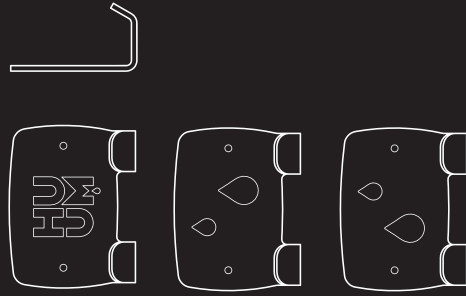

ENG **OVO Towel Hook** is crafted from premium powder-coated black metal, combining elegance with durability. Each hook is designed to hold up to two towels or accessories, ensuring they are always within easy reach, whether your sauna is indoors or outdoors. A refined yet practical addition, built to stand the test of time.

FRA **Le crochet porte-serviettes OVO** fabriqué en métal noir de qualité supérieure, revêtu par poudre, offre élégance et durabilité. Chaque crochet peut porter deux serviettes ou accessoires et, grâce à lui, ils seront toujours à portée de main dans votre sauna. C'est un complément raffiné et pratique, conçu pour résister à l'épreuve du temps.

Material / Matériau :

Powder coated, stainless steel /
Acier inoxydable revêtu par poudre.

Color / Couleur :
Black / Noir

Size / Dimensions :
2.36 x 1.85 x 1.06 in (1 pc / 1 pièce)
60 x 47 x 27 mm

Set includes / Le kit comprend :
3 hooks, 6 wood screws /
3 crochets, 6 vis à bois

Installation / Montage :

Place the hook at your desired height and secure it to a wooden wall using the two included wood screws. For other surfaces, use appropriate screws and wall plugs if needed /

Placez le crochet à la hauteur souhaitée et fixez-le au mur en bois à l'aide des deux vis à bois fournies. Pour les autres surfaces, utilisez des vis et des chevilles appropriées si nécessaire.

HUUM Sauna OÜ
Vähit tee 9, Tartumaa
60534, Estonia
info@huumssauna.com
huumssauna.com

MANUFACTURED BY HUUM
MADE IN ESTONIA

@huumssauna

DESIGN TOWEL HOOK SET
KIT DE CROCHETS PORTE-SERVIETTES

DESIGN
TOWEL
HOOK
SET

KIT DE CROCHETS
PORTE-SERVIETTES

OVO Collection

OVO Collection

DESIGN TOWEL HOOK SET
KIT DE CROCHETS PORTE-SERVIETTES

OF SAUNA